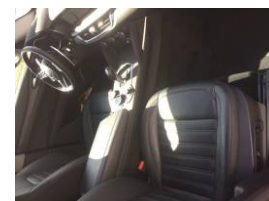

» Alfa Romeo STELVIO 2.0 TB 280 CV AT8 Q4 SUPER

Sk n°16475

Prezzo:	43500 €		
Condizioni economiche:	fatturabile, Iva esposta, finanziabile		
Tipologia:	Usata	Status del veicolo:	trattativa in corso
Sede:	Ceccano	Data immatricolazione:	01/2017
Km percorsi:	10700 Km	Alimentazione:	benzina
Cilindrata:	2000	Potenza:	206 kW
Colore:	ROSSO	Interni:	ANTRACITE NERO
Tipo di carrozzeria:	monovolume	Stato della carrozzeria:	ottimo
Trazione:	posteriore	Cambio:	automatico
Porte:	5 porte	Posti:	5 posti
Pneumatici:	stradali		
Optional:	ABS, Active Cruise Control, chiusura centralizzata, Climatizzatore bi-zona, Lettore MP3, sistema di navigazione, 8 airbag, ESP, full optional, sedile posteriore sdoppiato, impianto Hi-Fi, Cerchi 19"		
Ulteriori optional:	PACK LUSO - NAVIGATORE CON SCHERMO 8,8 - PALETTE CAMBIO AL VOLANTE -PACK CONVENIENZE - RADIO TAB -TELECAMERA POSTERIORE PARCHEGGIO		
Veicolo in garanzia:	Si		
Informazioni garanzia:	2 ANNI DI GARANZIA DALLA DATA DI IMMATRICOLAZIONE		
Note varie:	IL PREZZO SI INTENDE NON COMPRESIVO DEL COSTO DEL PASSAGGIO DI PROPRIETA.		